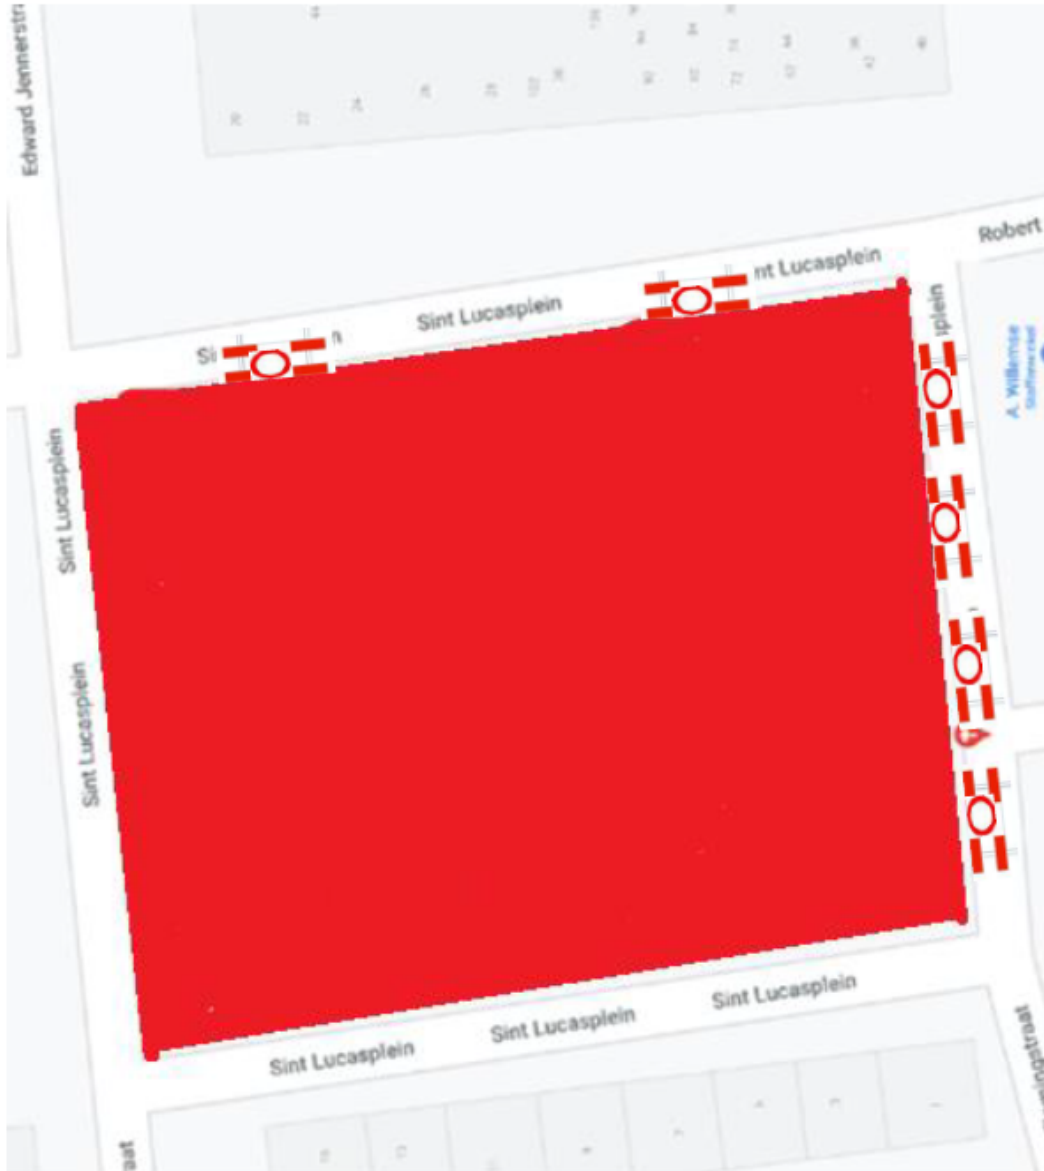

Tijdelijke verkeersmaatregel i.v.m. de Kermis afsluiting St. Lucasplein
Van 26 mei 2025 vanaf 06:00 uur t/m 2 juni 2025 19:00 uur.

Datum besluit:
27-03-2025
0873Z2025032000014

 Plein is afgesloten vanwege de kermis, het gehele plein en de aangrenzende parkeervlakken.

 C1 borden op de op/ afritten van het parkeerterrein.